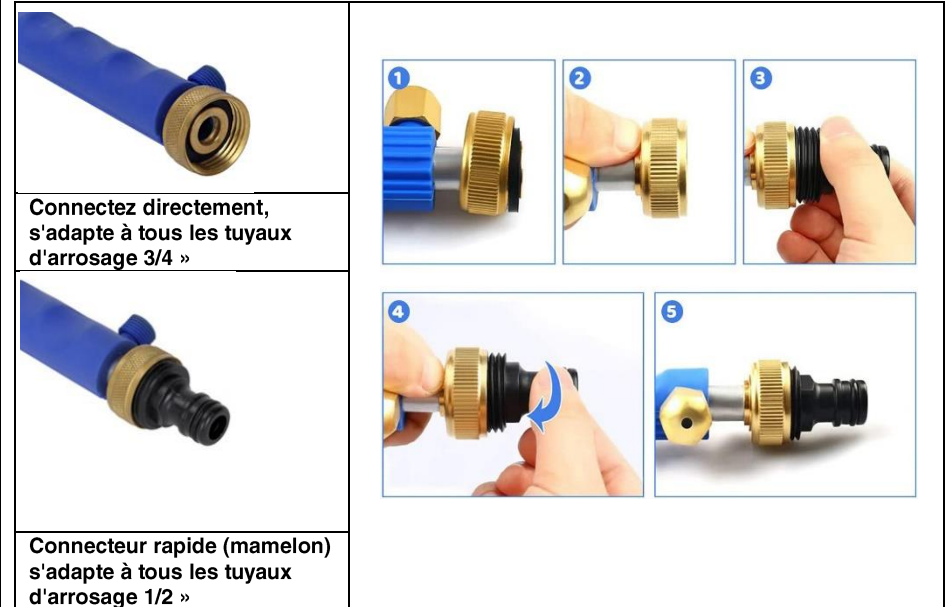

Installation