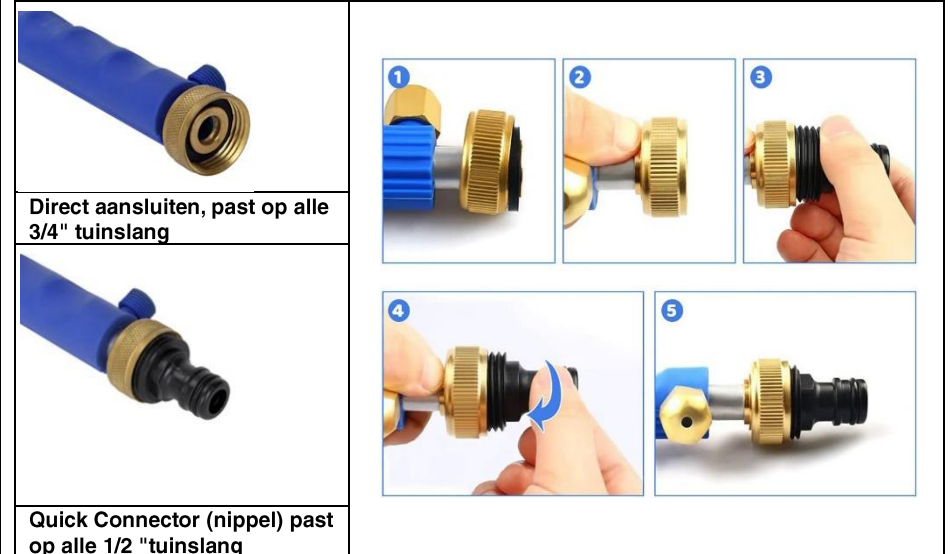

## Installation

Connect Directly, Fits All 3/4" Garden Hose

Quick Connector (Nipple) Fits All 1/2" Garden Hose

HG-03824

# Jet spuitpistool

Water Spray Reinigingsoplossing

## Gebruikershandleiding

	<p><b>Jet Nozzle-Voor Full Force reiniging:</b> De straalpijp zal het water concentreren en een water produceren met een bepaalde impact, dit zal zeer effectief zijn bij het reinigen van vlekken op auto's of terras</p>
	<p><b>Ventilatormondstuk-Voor dekking van grote gebieden:</b> Het spuit water in een waaiervorm, een groot gebied en balanceert watersproeien, perfect voor het schoonmaken van de achtertuin, het besproeien van de tuin of bloemen</p>

### Installatie

**Quick Connector (nippel) past op alle 1/2 \"tuinslang**

HG-03824